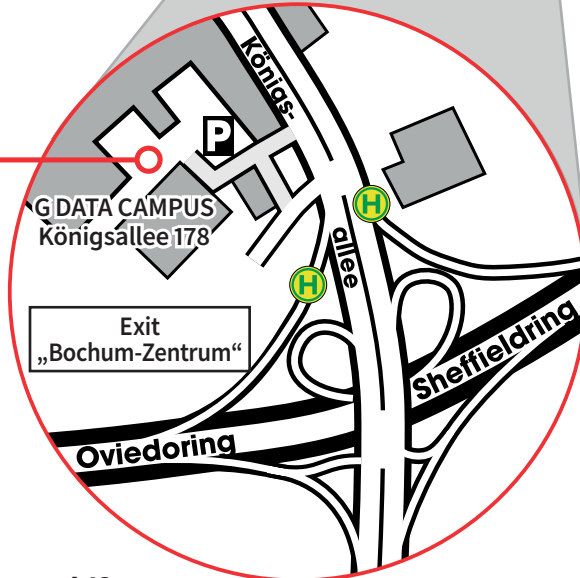

### Von der A43

Bei Ausfahrt 37-Bochum-Harpen abfahren. An der Gabelung rechts halten, Beschilderung in Richtung Bochum-Zentrum folgen und weiter auf Castroper Hellweg. Von da aus auf die A448. Dann die Ausfahrt Richtung Bo.-Zentrum nehmen. An der ersten Ampel links, sofort rechts und dann links durch die Schranke.

# DIRECTIONS

#### Via expressway/motorway A43

At exit #37 (Bochum-Gerthe), go towards A40/Dortmund/Essen. At the exit „Bochum Harpen“ take the A448 bound for Hattingen and exit on „Bo.-Zentrum“. At the first traffic signal, go left, then right and into the driveway. Then drive through the gate on your left and on the G DATA campus.

#### Via expressway/motorway A40 coming from Dortmund

At the exit „Bochum Harpen“ take the A448 bound for Hattingen and exit on „Bo.-Zentrum“. At the first traffic signal, go left, then right and into the driveway. Then drive through the gate on your left and on the G DATA campus.