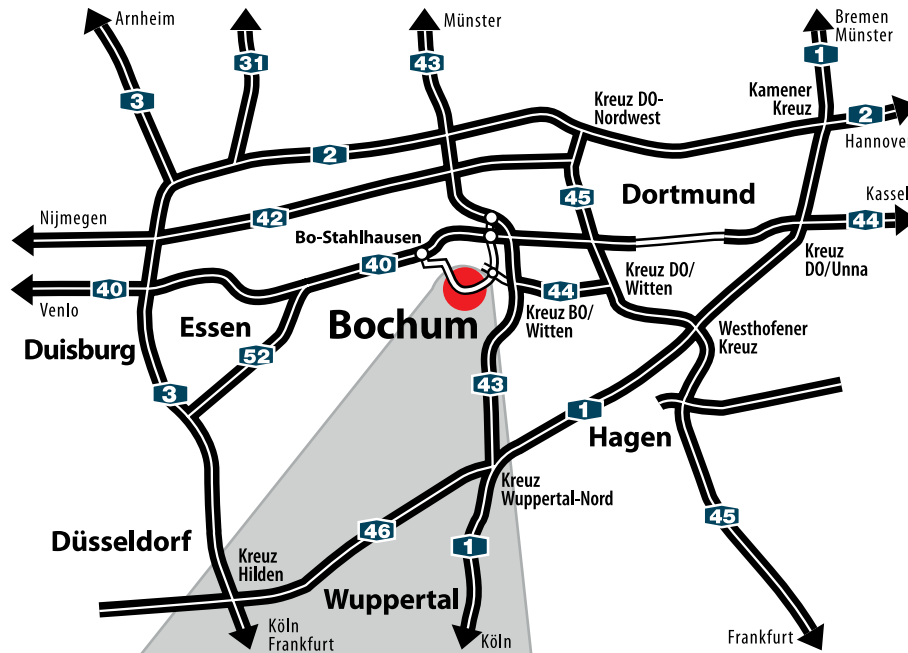

DIRECTIONS

G DATA SOFTWARE AG, BOCHUM

SIMPLY
SECURE