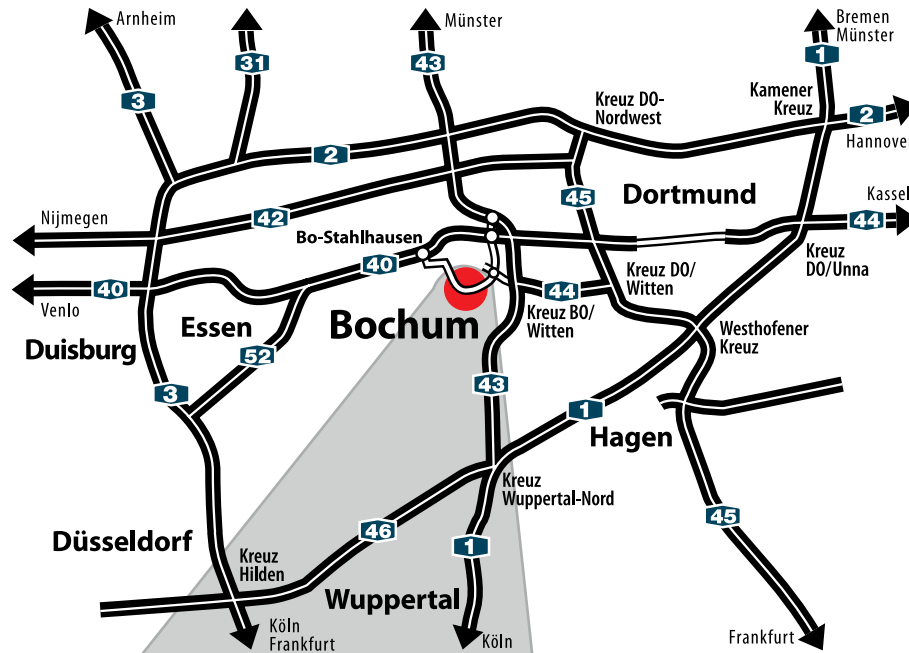

ANFAHRTPLAN

G DATA SOFTWARE AG, BOCHUM

SIMPLY
SECURE