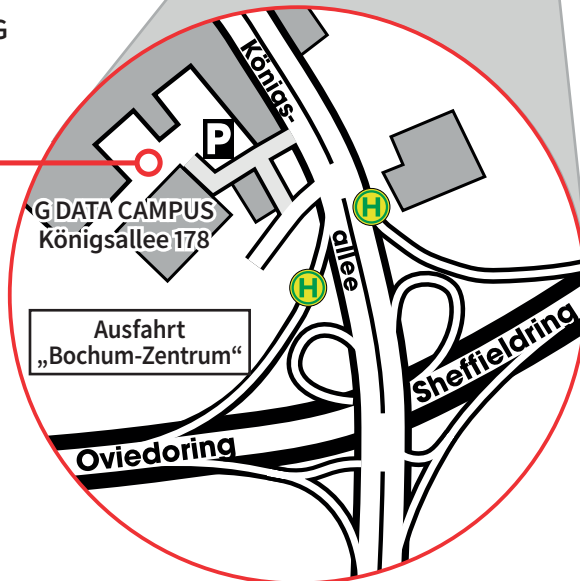

### Von der A43

Bei Ausfahrt 37-Bochum-Harpen abfahren. An der Gabelung rechts halten, Beschilderung in Richtung Bochum-Zentrum folgen und weiter auf Castroper Hellweg. Von da aus auf die A448. Dann die Ausfahrt Richtung Bo.-Zentrum nehmen. An der ersten Ampel links, sofort rechts und dann links durch die Schranke.

#### Via expressway/motorway A40 coming from Dortmund

At the exit „Bochum Harpen“ take the A448 bound for Hattingen and exit on „Bo.-Zentrum“. At the first traffic signal, go left, then right and into the driveway. Then drive through the gate on your left and on the G DATA campus.

#### Via expressway/motorway A40 coming from Essen

At the exit „Bochum-West/Bochum -Stahlhausen“ go right and take the A448 bound for Hattingen. Exit on „Hattingen/Bo.-Stiepel.“ At the first traffic signal, go left, then right and into the driveway. Then drive through the gate on your left and on the G DATA campus.

#### Public Transport via Bochum Hauptbahnhof (Train station)

Take the bus line 353 or CE31 and drop off at „Knappschaft“ station. Double back and cross Wohlfahrtstraße. Walk into the driveway through the gate to your left and on the G DATA Campus.